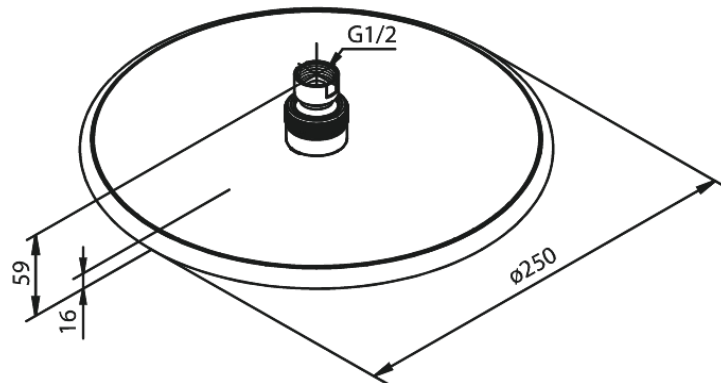

Silhouet

Bell

Tuotenumero: 766630000
Pinta: Kromi
Sarja: Silhouet

EAN: 5708516821816

Ominaisuudet:

Max. virtaama 9 l/min.
Ø250mm

Ainutlaatuiset ominaisuudet

FM Mattsson Finland Oy