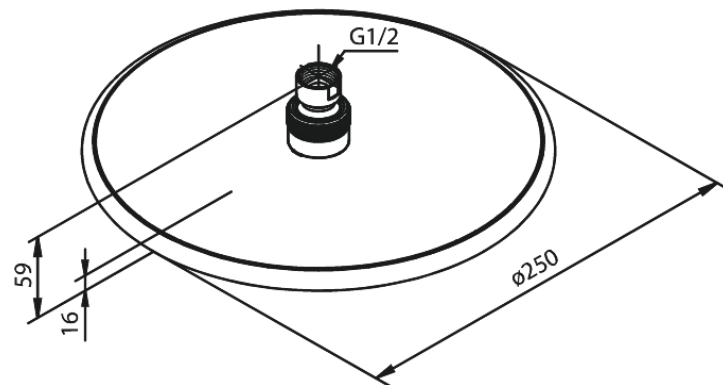

Silhouet

Bell

Tuotenumero: 766630000
Pinta: Kromi
Sarja: Silhouet

EAN: 5708516821816

Ominaisuudet:

Max. virtaama 9 l/min.
Ø250mm

Ainutlaatuiset ominaisuudet

FM Mattsson Finland Oy
HUOM! Uusi osoite 25.3.2024 alkaen Virkatie 1, 01510 VANTAA