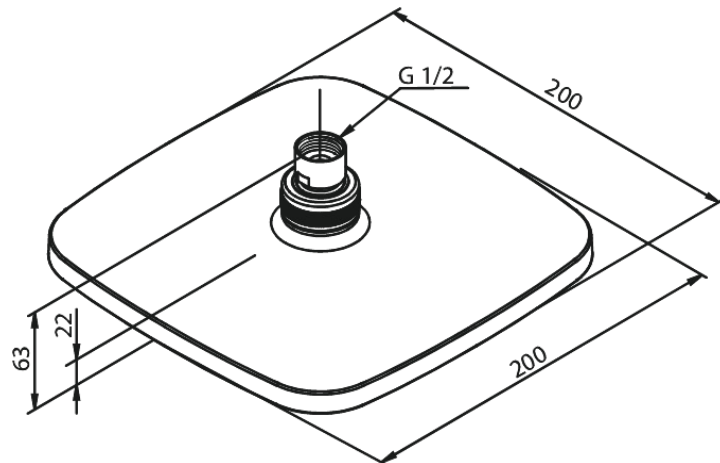

Pine

Yläsuihku

Tuotenumero: 766620000
Pinta: Kromi
Sarja: Pine

EAN: 5708516821564

Ominaisuudet:

Max. virtaama 9 l/min.
200x200mm

Ainutlaatuiset ominaisuudet

FM Mattsson Finland Oy