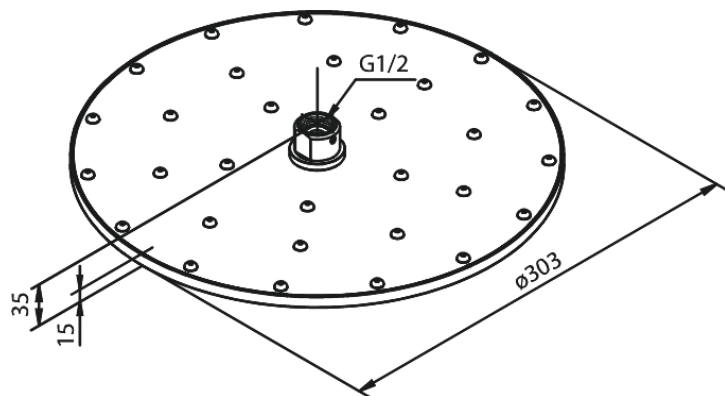

Arc

Eliza

Tuotenumero: 766610000
Pinta: Kromi
Sarja: Arc

LVI: 6531546
EAN: 5708516807315

Ominaisuudet:

Max. virtaama 14 l/min.
Ø303mm

Ainutlaatuiset ominaisuudet

FM Mattsson Finland Oy
HUOM! Uusi osoite 25.3.2024 alkaen Virkatie 1, 01510 VANTAA