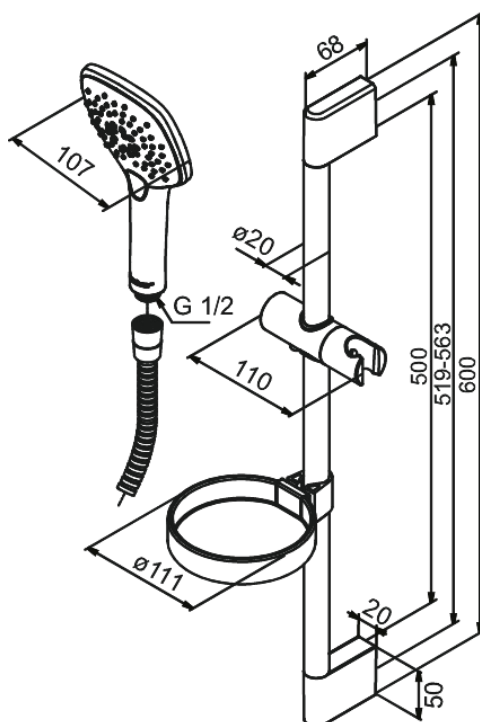

Ainutlaatuiset ominaisuudet

FM Mattsson Finland Oy

HUOM! Uusi osoite 25.3.2024 alkaen Virkatie 1, 01510 VANTAA

Puh. +358 20 7411960 info-finland@fmmattssongroup.com

Mere information på <https://damixa.fi>

damixa