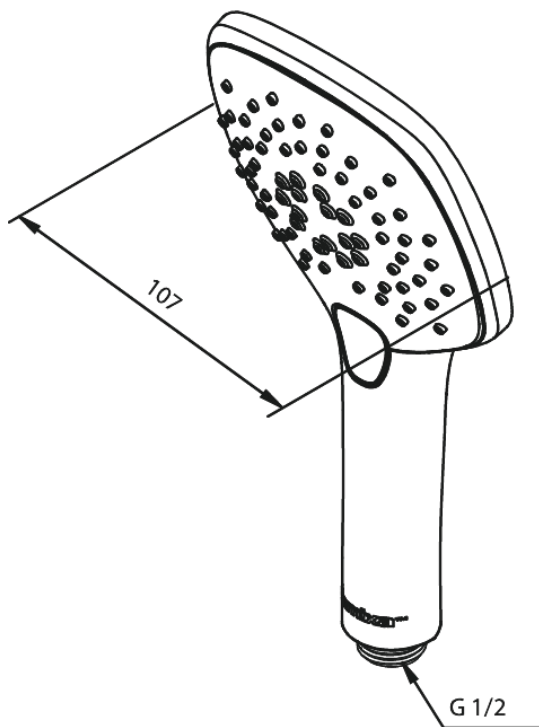

Ainutlaatuiset ominaisuudet

FM Mattsson Finland Oy
HUOM! Uusi osoite 25.3.2024 alkaen Virkatie 1, 01510 VANTAA

Puh. +358 20 7411960 info-finland@fmmattssongroup.com

Mere information på <https://damixa.fi>

damixa