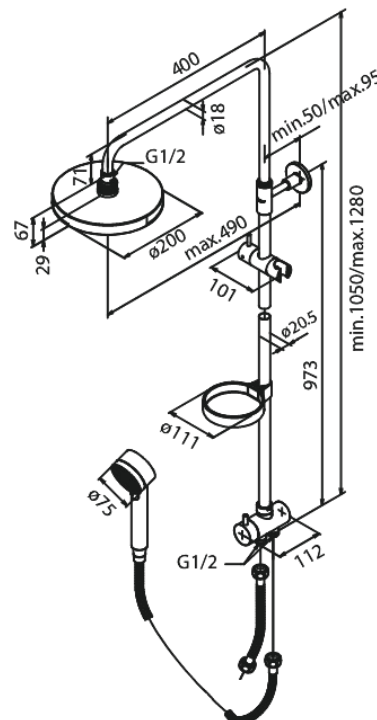

Ainutlaatuiset ominaisuudet

FM Mattsson Finland Oy
HUOM! Uusi osoite 25.3.2024 alkaen Virkatie 1, 01510 VANTAA

Puh. +358 20 7411960 info-finland@fmmattssongroup.com

Mere information på <https://damixa.fi>

damixa