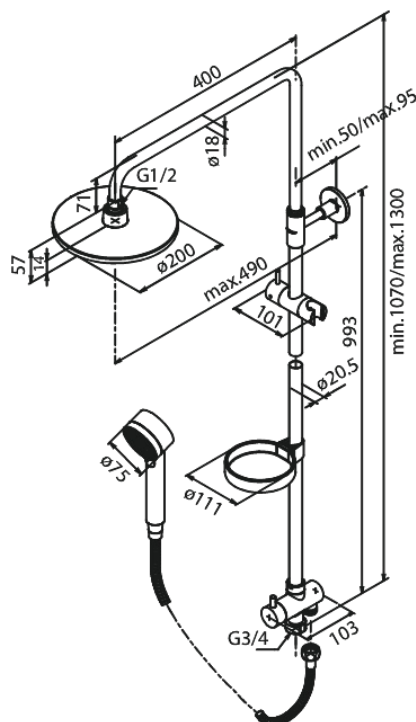

Ainutlaatuiset ominaisuudet

FM Mattsson Finland Oy

HUOM! Uusi osoite 25.3.2024 alkaen Virkatie 1, 01510 VANTAA

Puh. +358 20 7411960 info-finland@fmmattssongroup.com

Mere information på <https://damixa.fi>

damixa