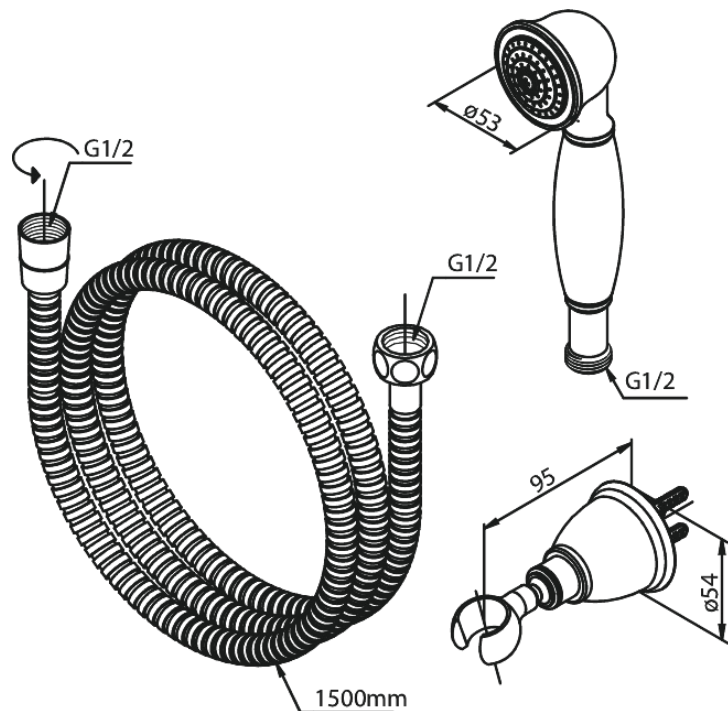

Ainutlaatuiset ominaisuudet

FM Mattsson Finland Oy
HUOM! Uusi osoite 25.3.2024 alkaen Virkatie 1, 01510 VANTAA

Puh. +358 20 7411960 info-finland@fmmattssongroup.com

Mere information på <https://damixa.fi>

damixa