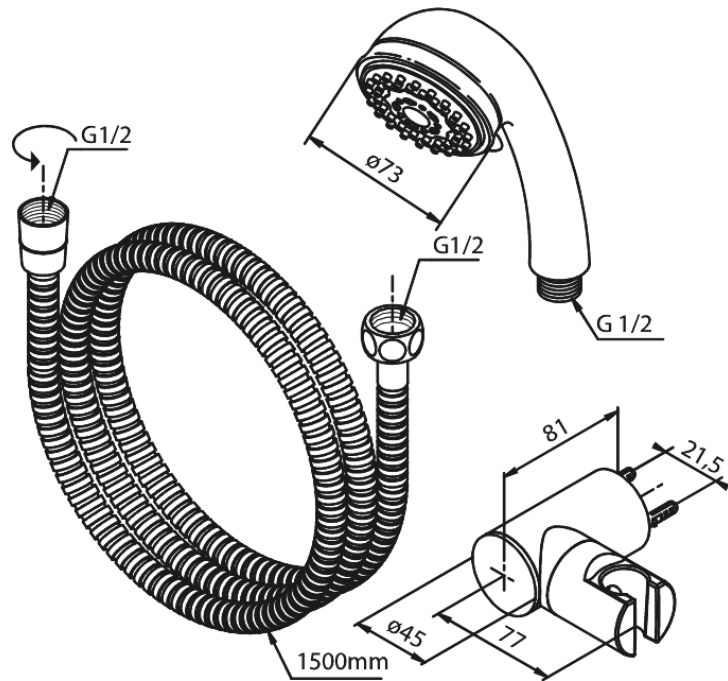

Ainutlaatuiset ominaisuudet

FM Mattsson Finland Oy
HUOM! Uusi osoite 25.3.2024 alkaen Virkatie 1, 01510 VANTAA

Puh. +358 20 7411960 info-finland@fmmattssongroup.com

Mere information på <https://damixa.fi>

damixa