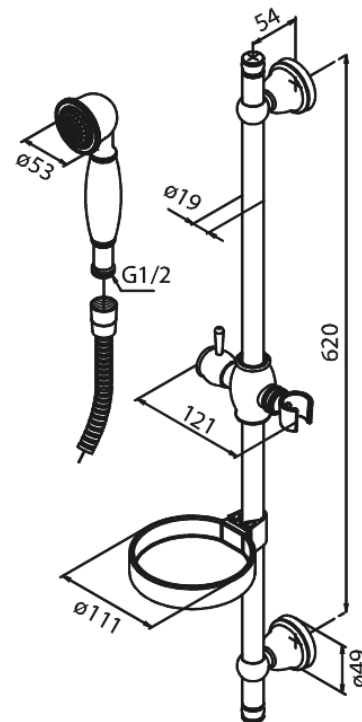

Ainutlaatuiset ominaisuudet

FM Mattsson Finland Oy

HUOM! Uusi osoite 25.3.2024 alkaen Virkatie 1, 01510 VANTAA

Puh. +358 20 7411960 info-finland@fmmattssongroup.com

Mere information på <https://damixa.fi>

damixa