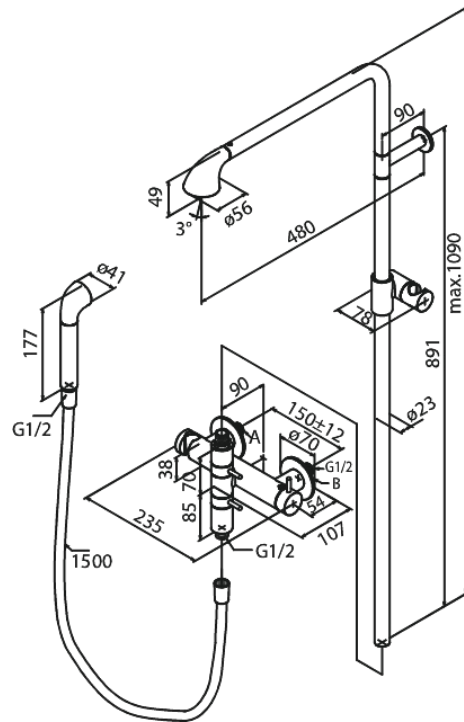

Ainutlaatuiset ominaisuudet

FM Mattsson Finland Oy
HUOM! Uusi osoite 25.3.2024 alkaen Virkatie 1, 01510 VANTAA

Puh. +358 20 7411960 info-finland@fmmattssongroup.com

Mere information på <https://damixa.fi>

damixa