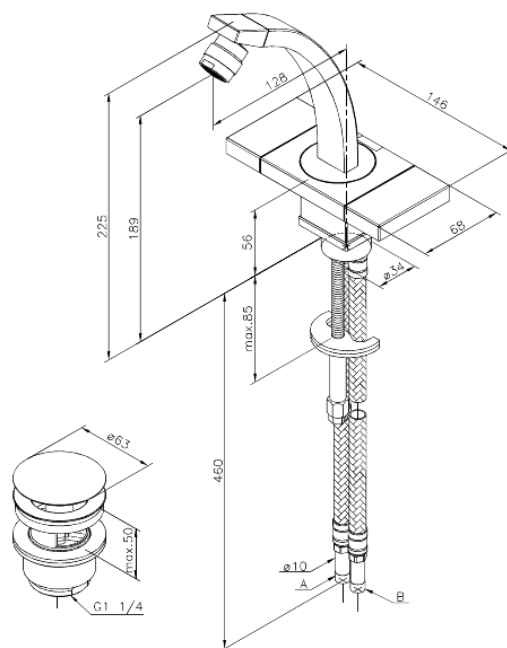

Ominaisuudet:

2-ote

120° kääntymisen rajoitin

Max. virtaama 10 l/min.

Pop-up-venttiilillä

Keraaminen käyttöventtiili