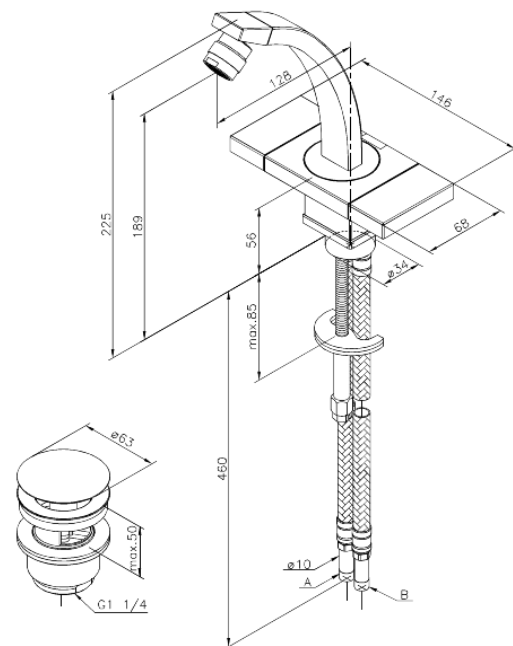

Ominaisuudet:

2-ote
120° kääntymisen rajoitin
Max. virtaama 10 l/min.
Pop-up-venttiilillä
Keraaminen käyttöventtiili