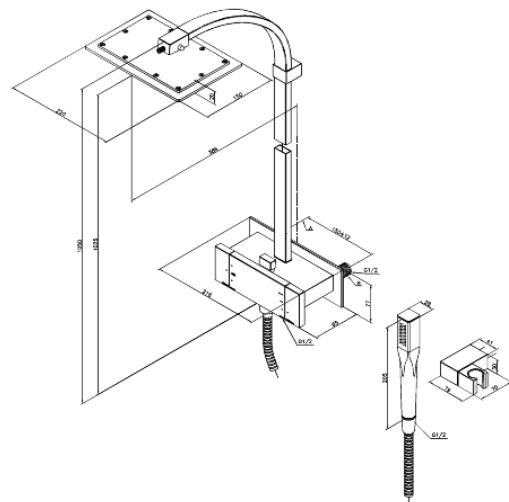

Ainutlaatuiset ominaisuudet

FM Mattsson Finland Oy

HUOM! Uusi osoite 25.3.2024 alkaen Virkatie 1, 01510 VANTAA

Puh. +358 20 7411960 info-finland@fmmattssongroup.com

Mere information på <https://damixa.fi>

damixa