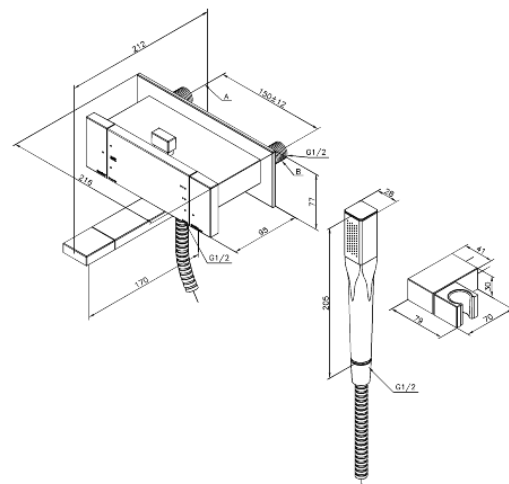

Ainutlaatuiset ominaisuudet

FM Mattsson Finland Oy

HUOM! Uusi osoite 25.3.2024 alkaen Virkatie 1, 01510 VANTAA

Puh. +358 20 7411960 info-finland@fmmattssongroup.com

Mere information på <https://damixa.fi>

damixa