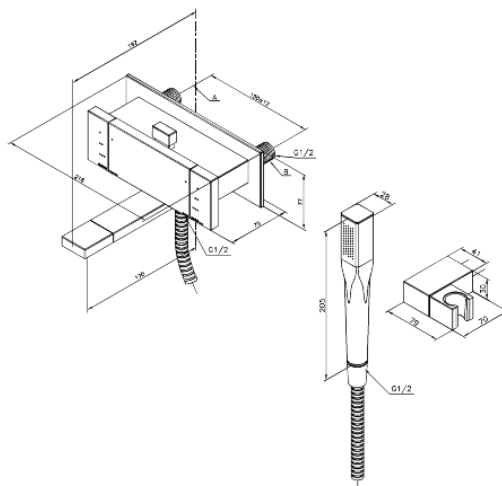

Max. virtaama 20/12 l/min.

Ääniluokka 2

Paineluokka 300 kPa

Vakio 150mm liitäntäväli

1500 mm suihkuletku, metallia

1/2" liitäntä suihkulle

Keraaminen käyttöventtiili

Ainutlaatuiset ominaisuudet