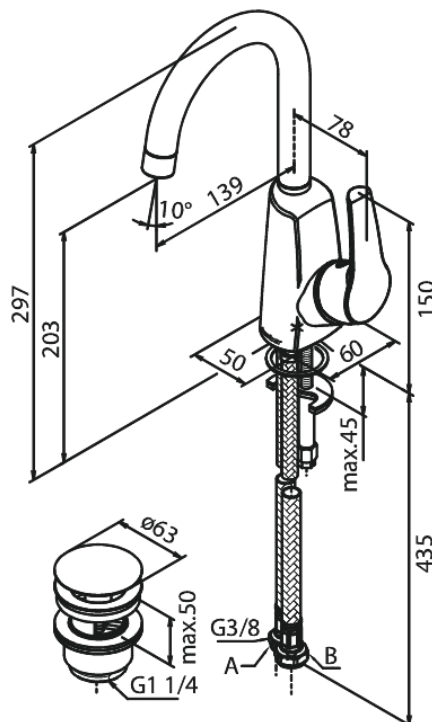

Ainutlaatuiset ominaisuudet

FM Mattsson Finland Oy

HUOM! Uusi osoite 25.3.2024 alkaen Virkatie 1, 01510 VANTAA

Puh. +358 20 7411960 info-finland@fmmattssongroup.com

Mere information på <https://damixa.fi>

damixa