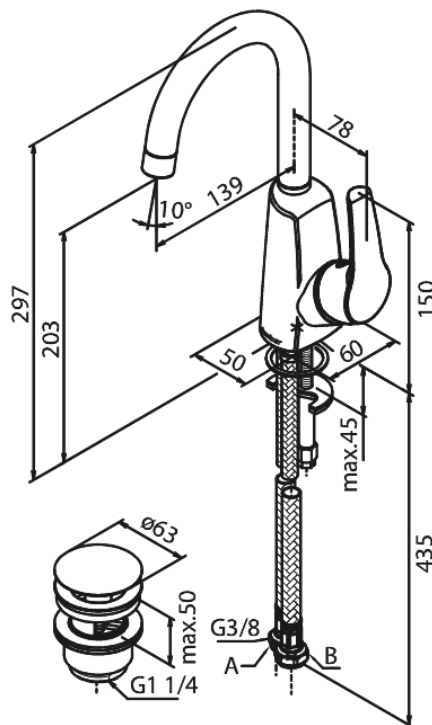

Ainutlaatuiset ominaisuudet

FM Mattsson Finland Oy

HUOM! Uusi osoite 25.3.2024 alkaen Virkatie 1, 01510 VANTAA

Puh. +358 20 7411960 info-finland@fmmattssongroup.com

Mere information på <https://damixa.fi>

damixa