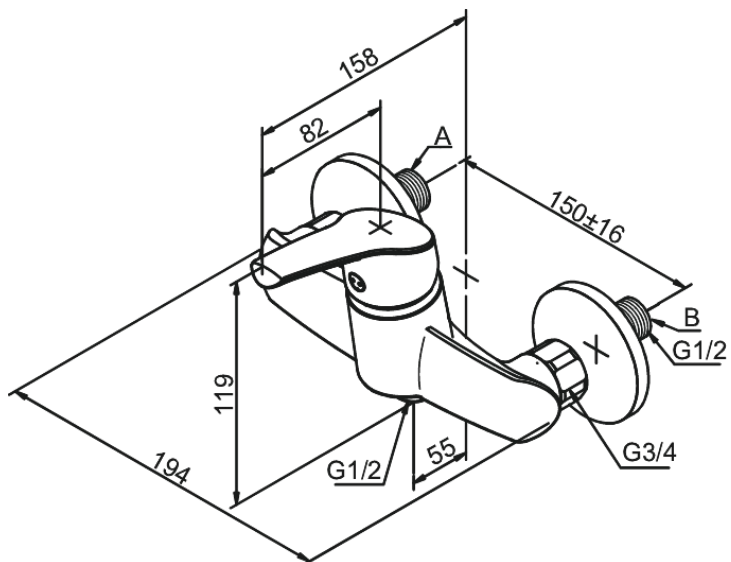

Ainutlaatuiset ominaisuudet

FM Mattsson Finland Oy

HUOM! Uusi osoite 25.3.2024 alkaen Virkatie 1, 01510 VANTAA

Puh. +358 20 7411960 info-finland@fmmattssongroup.com

Mere information på <https://damixa.fi>

damixa