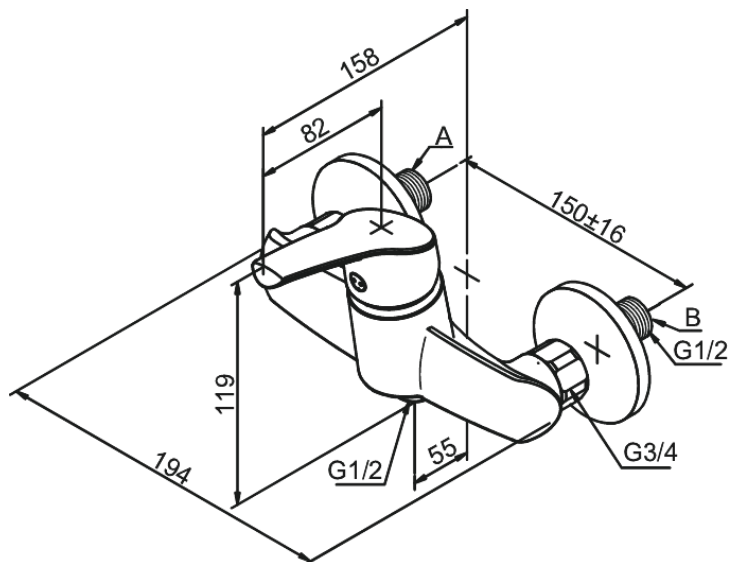

Rowan

Suihkuhana

Tuotenumero: 672080000

Pinta: Kromi

Sarja: Rowan

LVI: 6330671

EAN: 5708516803157

Ominaisuudet:

Keraaminen säätökasetti
Kuumavesisuojaus
Eco-Save vedensäästöominaisuus
Ääniluokka 1
Paineluokka 300 kPa
Vakio 150mm liitäntäväli
3/4" Peitelevyyn
1/2" liitäntä suihkulle

Ainutlaatuiset ominaisuudet

FM Mattsson Finland Oy