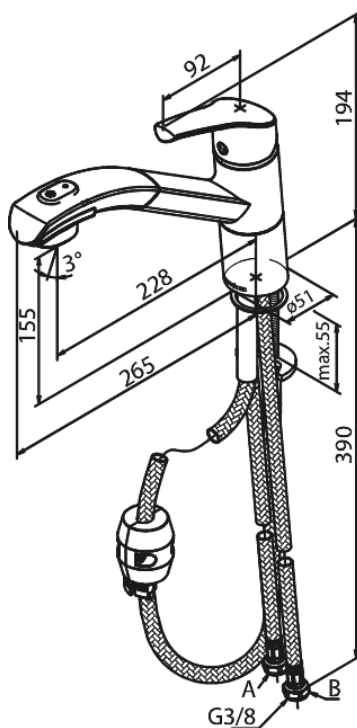

Ainutlaatuiset ominaisuudet

FM Mattsson Finland Oy

HUOM! Uusi osoite 25.3.2024 alkaen Virkatie 1, 01510 VANTAA

Puh. +358 20 7411960 info-finland@fmmattssongroup.com

Mere information på <https://damixa.fi>

damixa