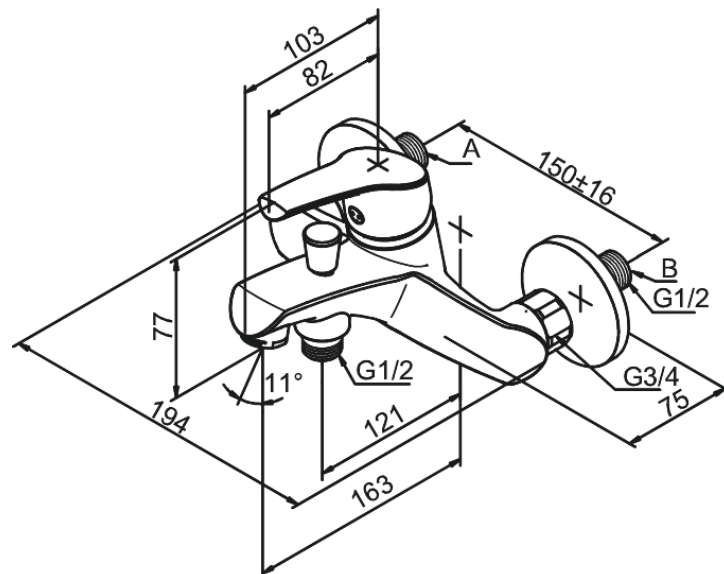

Ainutlaatuiset ominaisuudet

FM Mattsson Finland Oy

HUOM! Uusi osoite 25.3.2024 alkaen Virkatie 1, 01510 VANTAA

Puh. +358 20 7411960 info-finland@fmmattssongroup.com

Mere information på <https://damixa.fi>

damixa