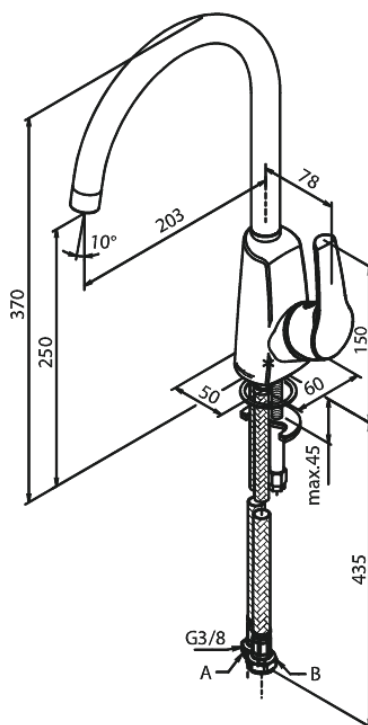

Ainutlaatuiset ominaisuudet

FM Mattsson Finland Oy

HUOM! Uusi osoite 25.3.2024 alkaen Virkatie 1, 01510 VANTAA

Puh. +358 20 7411960 info-finland@fmmattssongroup.com

Mere information på <https://damixa.fi>

damixa