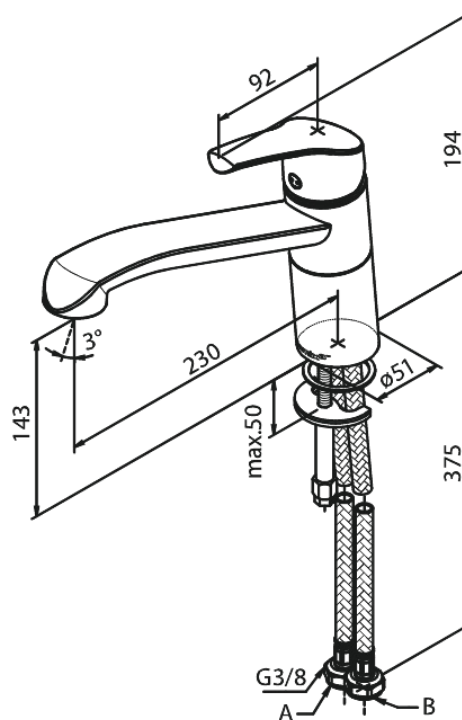

Rowan

Keittiöhana

Tuotenumero: 670000000

Pinta: Kromi

Sarja: Rowan

LVI: 6231256

EAN: 5708516804314

Ominaisuudet:

1-ote
120° kääntymisen rajoitin
Keraaminen säätökasetti
Rub-Clean
Kuumavesisuojaus (38°C)
Max. virtaama 11 l/min.
Eco-Save vedensäästöominaisuus
Ääniluokka 1
Paineluokka 300 kPa

Ainutlaatuiset ominaisuudet