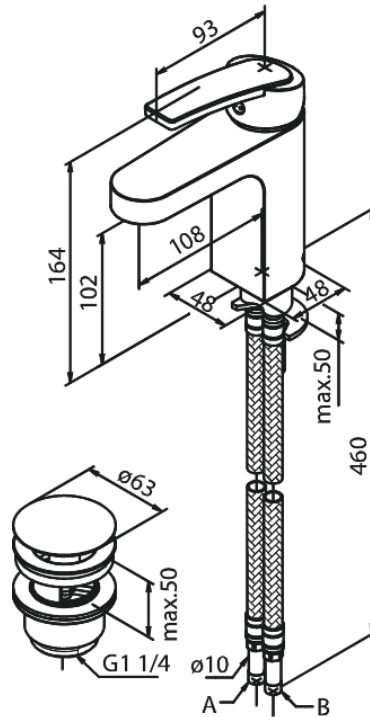

FM Mattsson Finland Oy
HUOM! Uusi osoite 25.3.2024 alkaen Virkatie 1, 01510 VANTAA

Puh. +358 20 7411960 info-finland@fmmattssongroup.com

Mere information på <https://damixa.fi>

damixa