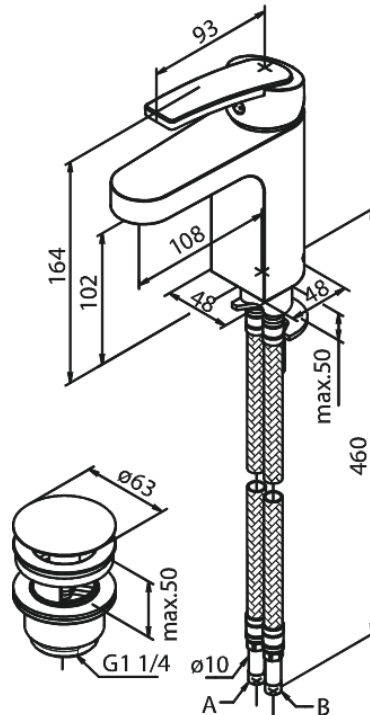

Ainutlaatuiset ominaisuudet

FM Mattsson Finland Oy
HUOM! Uusi osoite 25.3.2024 alkaen Virkatie 1, 01510 VANTAA

Puh. +358 20 7411960 info-finland@fmmattssongroup.com

Mere information på <https://damixa.fi>

damixa