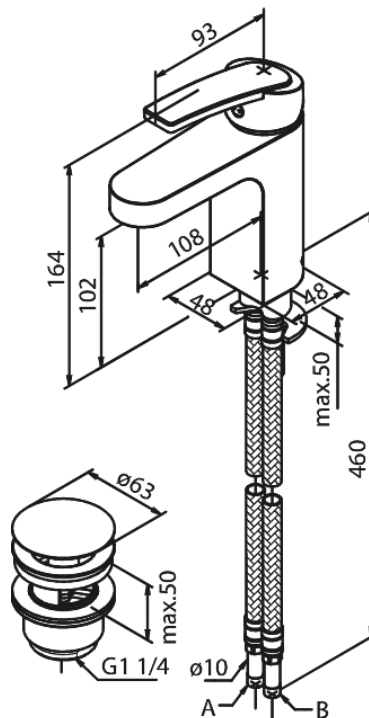

Ainutlaatuiset ominaisuudet

FM Mattsson Finland Oy
HUOM! Uusi osoite 25.3.2024 alkaen Virkatie 1, 01510 VANTAA

Puh. +358 20 7411960 info-finland@fmmattssongroup.com

Mere information på <https://damixa.fi>

damixa