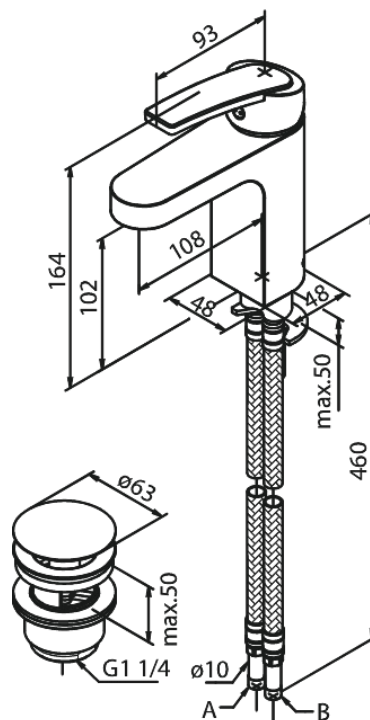

Ainutlaatuiset ominaisuudet

FM Mattsson Finland Oy
HUOM! Uusi osoite 25.3.2024 alkaen Virkatie 1, 01510 VANTAA

Puh. +358 20 7411960 info-finland@fmmattssongroup.com

Mere information på <https://damixa.fi>

damixa