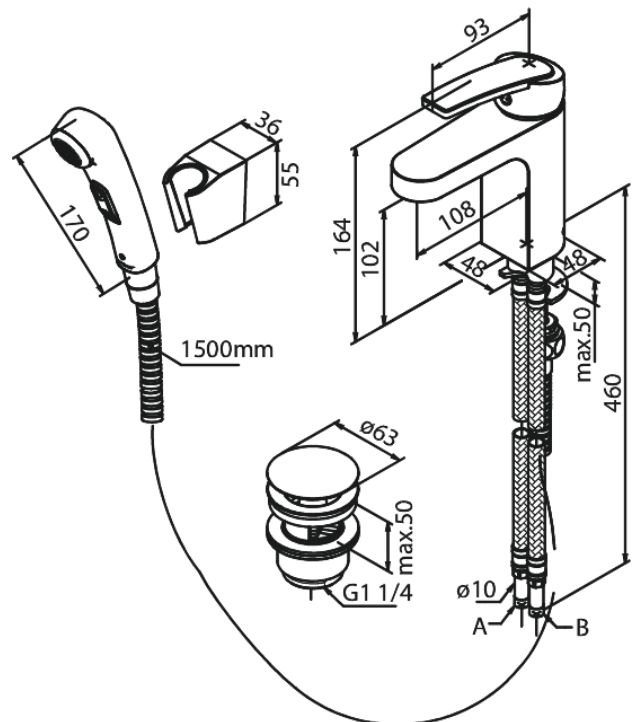

Ainutlaatuiset ominaisuudet

FM Mattsson Finland Oy

HUOM! Uusi osoite 25.3.2024 alkaen Virkatie 1, 01510 VANTAA

Puh. +358 20 7411960 info-finland@fmmattssongroup.com

Mere information på <https://damixa.fi>

damixa