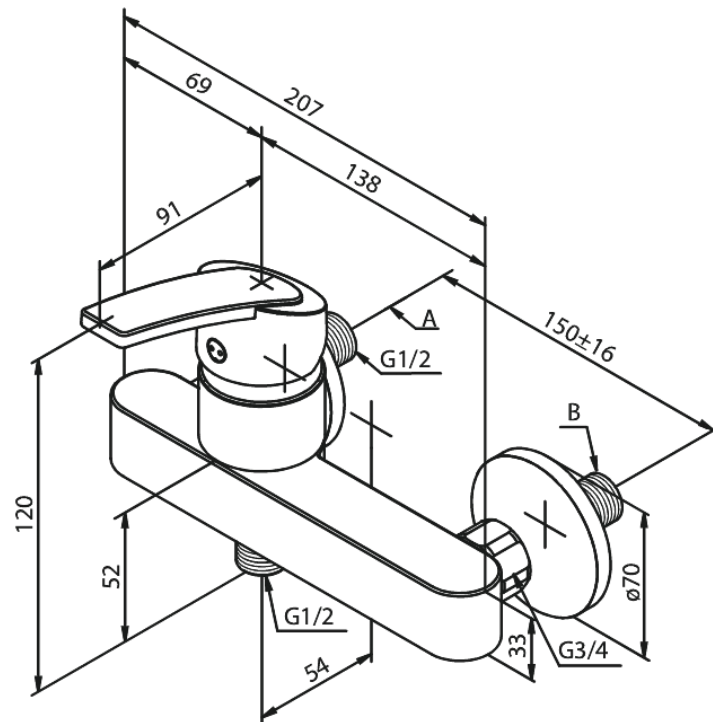

FM Mattsson Finland Oy
HUOM! Uusi osoite 25.3.2024 alkaen Virkatie 1, 01510 VANTAA

Puh. +358 20 7411960 info-finland@fmmattssongroup.com

Mere information på <https://damixa.fi>

damixa