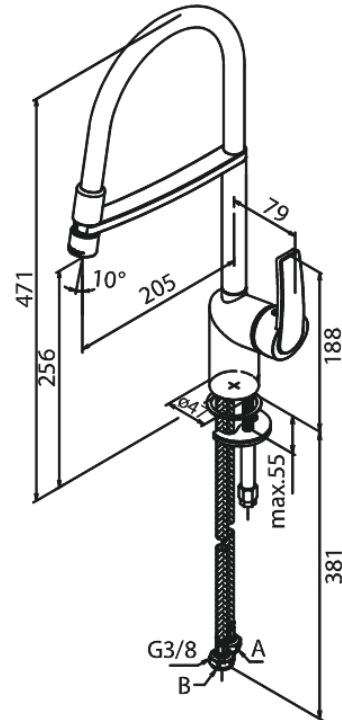

Ainutlaatuiset ominaisuudet

FM Mattsson Finland Oy
HUOM! Uusi osoite 25.3.2024 alkaen Virkatie 1, 01510 VANTAA

Puh. +358 20 7411960 info-finland@fmmattssongroup.com

Mere information på <https://damixa.fi>

damixa