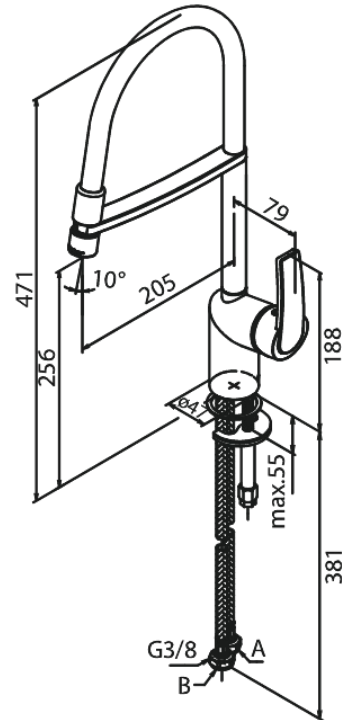

Ainutlaatuiset ominaisuudet

FM Mattsson Finland Oy

HUOM! Uusi osoite 25.3.2024 alkaen Virkatie 1, 01510 VANTAA

Puh. +358 20 7411960 info-finland@fmmattssongroup.com

Mere information på <https://damixa.fi>

damixa