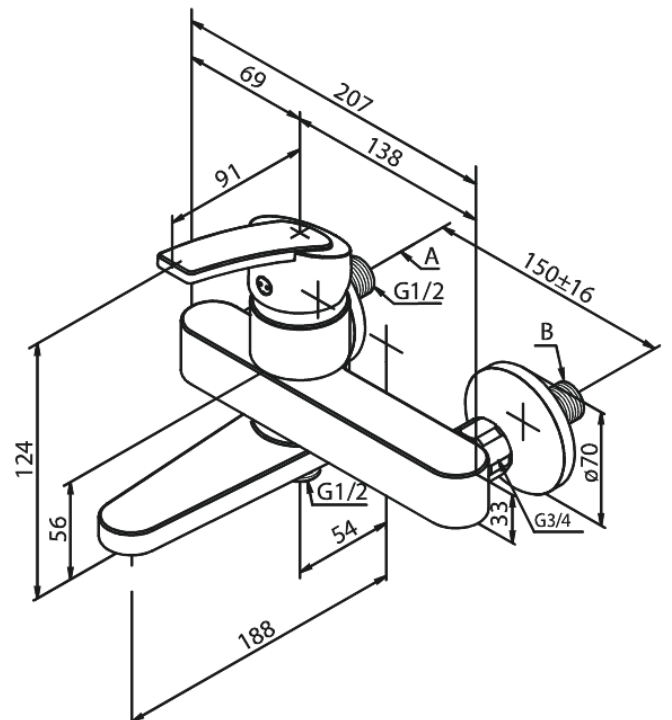

FM Mattsson Finland Oy
HUOM! Uusi osoite 25.3.2024 alkaen Virkatie 1, 01510 VANTAA

Puh. +358 20 7411960 info-finland@fmmattssongroup.com

Mere information på <https://damixa.fi>

damixa