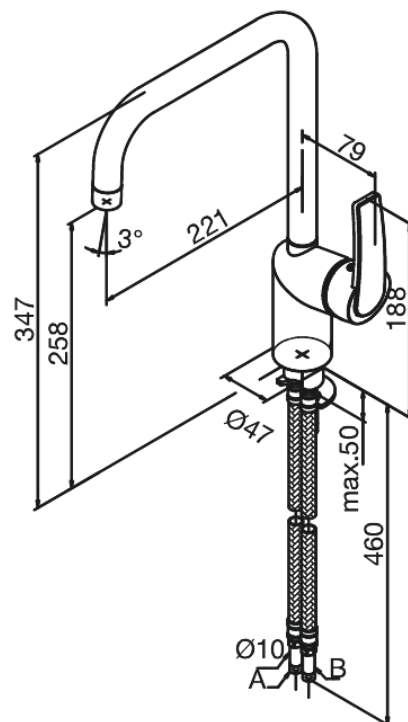

FM Mattsson Finland Oy
HUOM! Uusi osoite 25.3.2024 alkaen Virkatie 1, 01510 VANTAA

Puh. +358 20 7411960 info-finland@fmmattssongroup.com

Mere information på <https://damixa.fi>

damixa