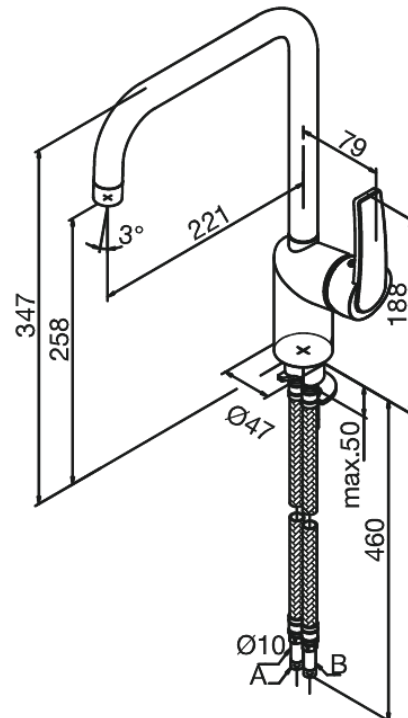

FM Mattsson Finland Oy
HUOM! Uusi osoite 25.3.2024 alkaen Virkatie 1, 01510 VANTAA

Puh. +358 20 7411960 info-finland@fmmattssongroup.com

Mere information på <https://damixa.fi>

damixa