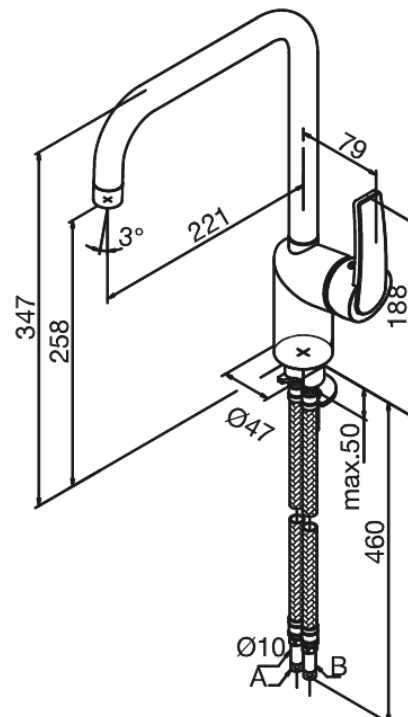

FM Mattsson Finland Oy
HUOM! Uusi osoite 25.3.2024 alkaen Virkatie 1, 01510 VANTAA

Puh. +358 20 7411960 info-finland@fmmattssongroup.com

Mere information på <https://damixa.fi>

damixa