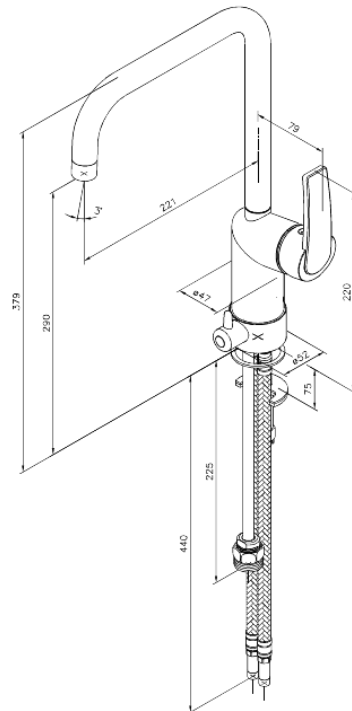

FM Mattsson Finland Oy
HUOM! Uusi osoite 25.3.2024 alkaen Virkatie 1, 01510 VANTAA

Puh. +358 20 7411960 info-finland@fmmattssongroup.com

Mere information på <https://damixa.fi>

damixa