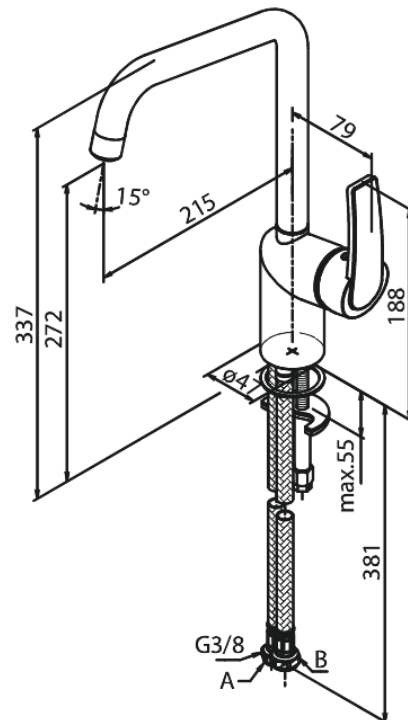

Ainutlaatuiset ominaisuudet

FM Mattsson Finland Oy
HUOM! Uusi osoite 25.3.2024 alkaen Virkatie 1, 01510 VANTAA

Puh. +358 20 7411960 info-finland@fmmattssongroup.com

Mere information på <https://damixa.fi>

damixa