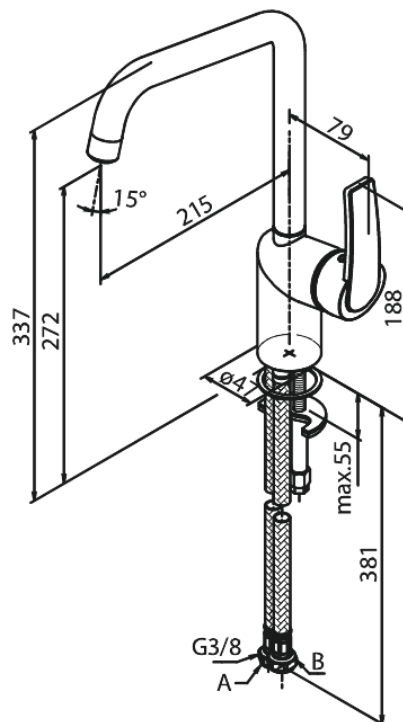

Ainutlaatuiset ominaisuudet

FM Mattsson Finland Oy

HUOM! Uusi osoite 25.3.2024 alkaen Virkatie 1, 01510 VANTAA

Puh. +358 20 7411960 info-finland@fmmattssongroup.com

Mere information på <https://damixa.fi>

damixa