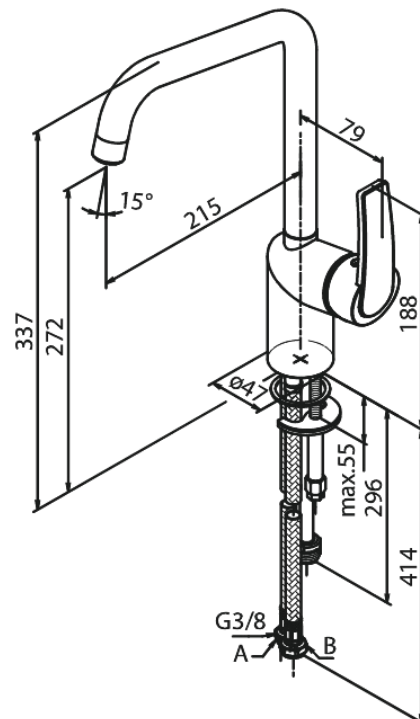

FM Mattsson Finland Oy
HUOM! Uusi osoite 25.3.2024 alkaen Virkatie 1, 01510 VANTAA

Puh. +358 20 7411960 info-finland@fmmattssongroup.com

Mere information på <https://damixa.fi>

damixa