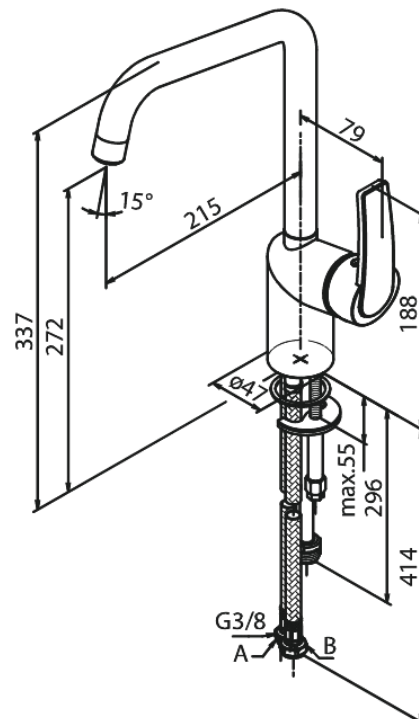

Slate

Keittiöhana pesukoneventtiilillä

Tuotenumero: 650610000

Pinta: Kromi

Sarja: Slate

EAN:

5708516830580

Ominaisuudet:

1-ote
120° kääntymisen rajoitin
Keraaminen säätökasetti
Avautuu kylmältä puolelta
Rub Clean poresuutin
Kuumavesisuojaus
Max. virtaama 8 l/min.
Eco-Save vedensäästöominaisuus

Ainutlaatuiset ominaisuudet