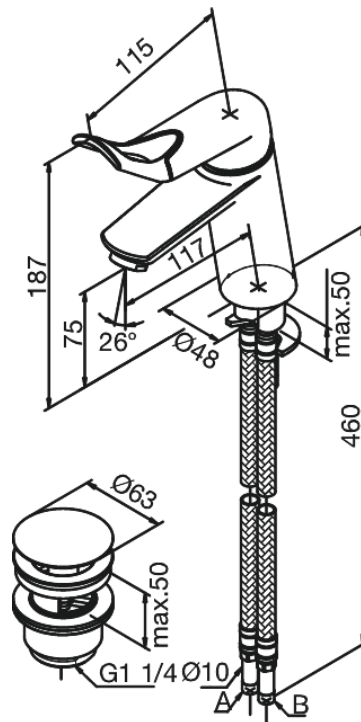

Ainutlaatuiset ominaisuudet

FM Mattsson Finland Oy
HUOM! Uusi osoite 25.3.2024 alkaen Virkatie 1, 01510 VANTAA

Puh. +358 20 7411960 info-finland@fmmattssongroup.com

Mere information på <https://damixa.fi>

damixa