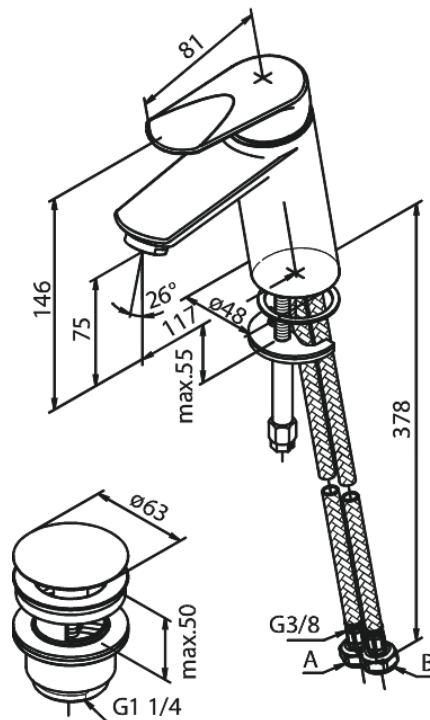

Ainutlaatuiset ominaisuudet

FM Mattsson Finland Oy
HUOM! Uusi osoite 25.3.2024 alkaen Virkatie 1, 01510 VANTAA

Puh. +358 20 7411960 info-finland@fmmattssongroup.com

Mere information på <https://damixa.fi>

damixa