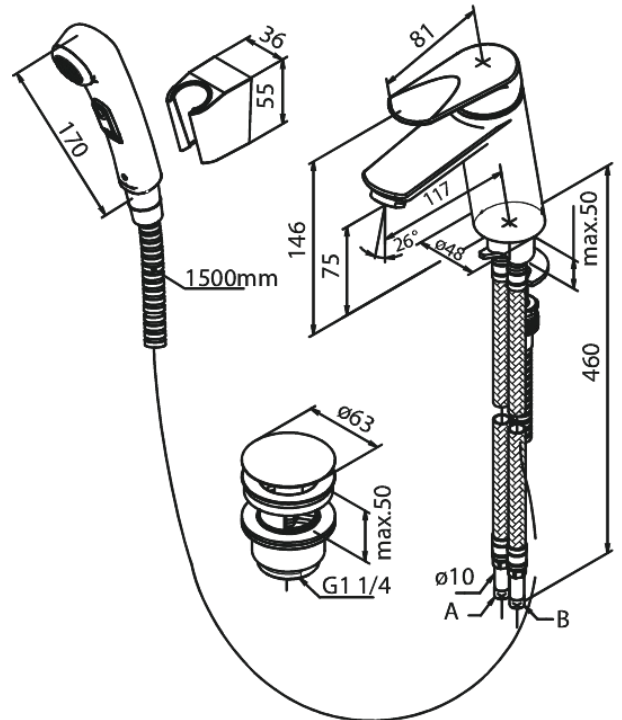

Ainutlaatuiset ominaisuudet

FM Mattsson Finland Oy
HUOM! Uusi osoite 25.3.2024 alkaen Virkatie 1, 01510 VANTAA

Puh. +358 20 7411960 info-finland@fmmattssongroup.com

Mere information på <https://damixa.fi>

damixa