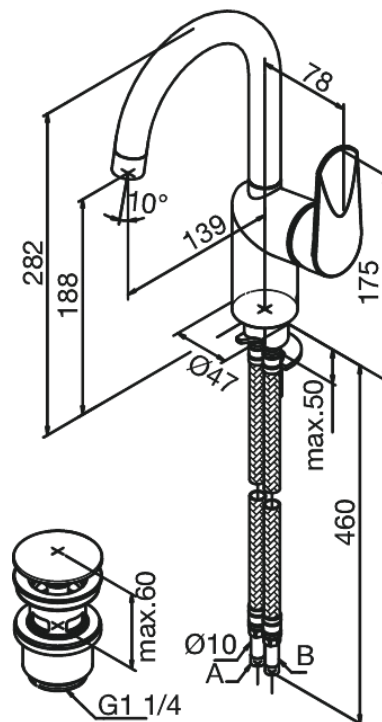

Ainutlaatuiset ominaisuudet

FM Mattsson Finland Oy
HUOM! Uusi osoite 25.3.2024 alkaen Virkatie 1, 01510 VANTAA

Puh. +358 20 7411960 info-finland@fmmattssongroup.com

Mere information på <https://damixa.fi>

damixa