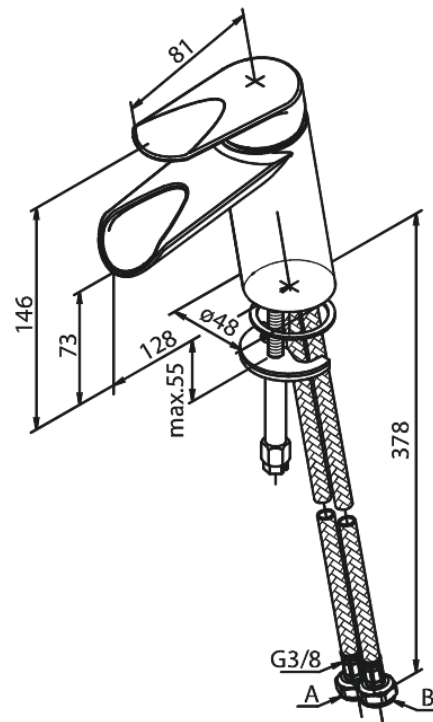

FM Mattsson Finland Oy
HUOM! Uusi osoite 25.3.2024 alkaen Virkatie 1, 01510 VANTAA

Puh. +358 20 7411960 info-finland@fmmattssongroup.com

Mere information på <https://damixa.fi>

damixa