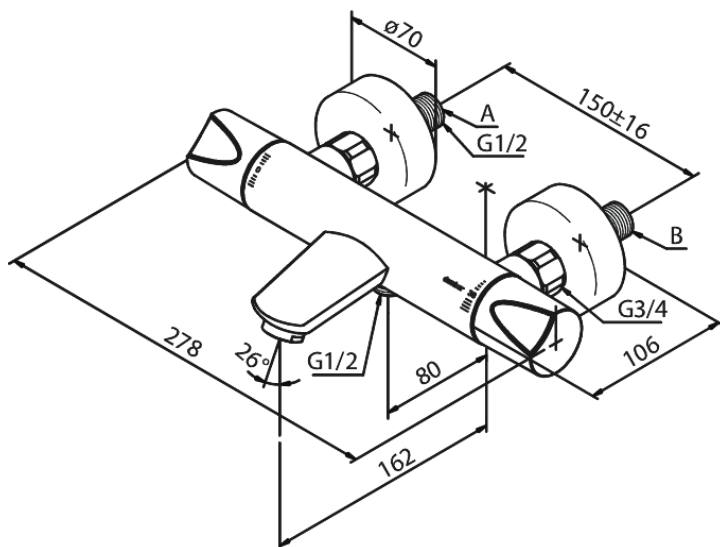

Ainutlaatuiset ominaisuudet

FM Mattsson Finland Oy

HUOM! Uusi osoite 25.3.2024 alkaen Virkatie 1, 01510 VANTAA

Puh. +358 20 7411960 info-finland@fmmattssongroup.com

Mere information på <https://damixa.fi>

damixa