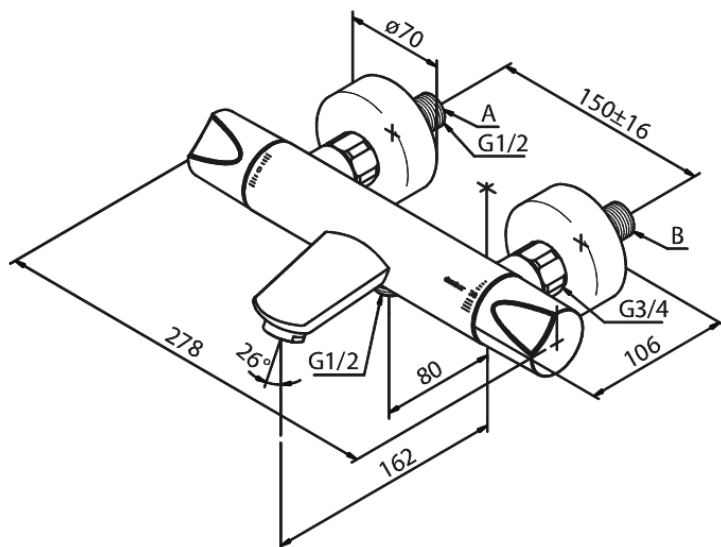

Ainutlaatuiset ominaisuudet

FM Mattsson Finland Oy
HUOM! Uusi osoite 25.3.2024 alkaen Virkatie 1, 01510 VANTAA

Puh. +358 20 7411960 info-finland@fmmattssongroup.com

Mere information på <https://damixa.fi>

damixa