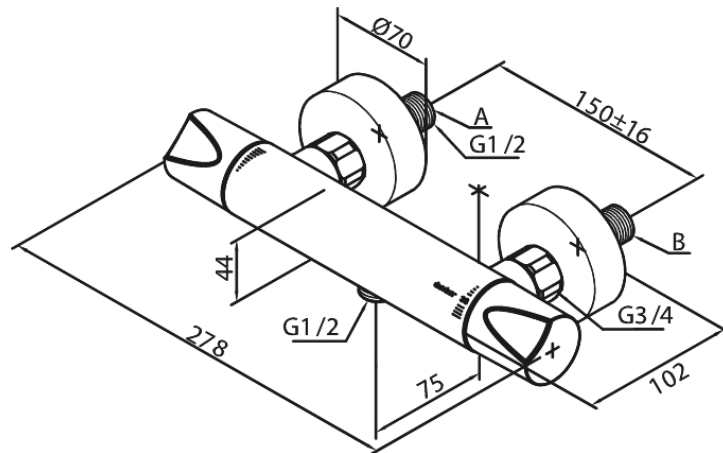

Ainutlaatuiset ominaisuudet

FM Mattsson Finland Oy

HUOM! Uusi osoite 25.3.2024 alkaen Virkatie 1, 01510 VANTAA

Puh. +358 20 7411960 info-finland@fmmattssongroup.com

Mere information på <https://damixa.fi>

damixa