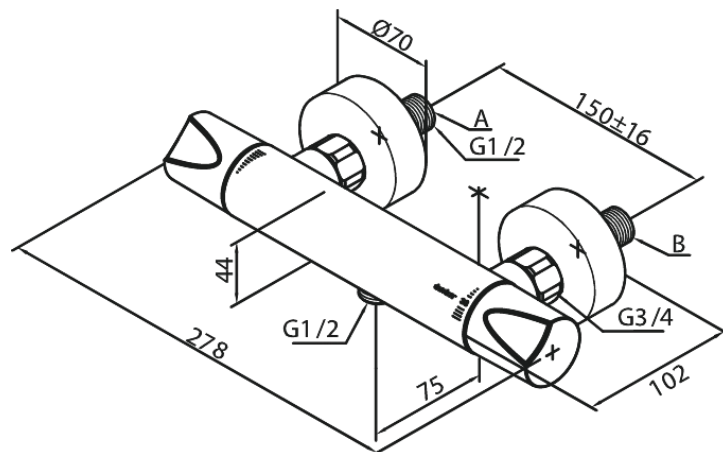

Ainutlaatuiset ominaisuudet

FM Mattsson Finland Oy

HUOM! Uusi osoite 25.3.2024 alkaen Virkatie 1, 01510 VANTAA

Puh. +358 20 7411960 info-finland@fmmattssongroup.com

Mere information på <https://damixa.fi>

damixa