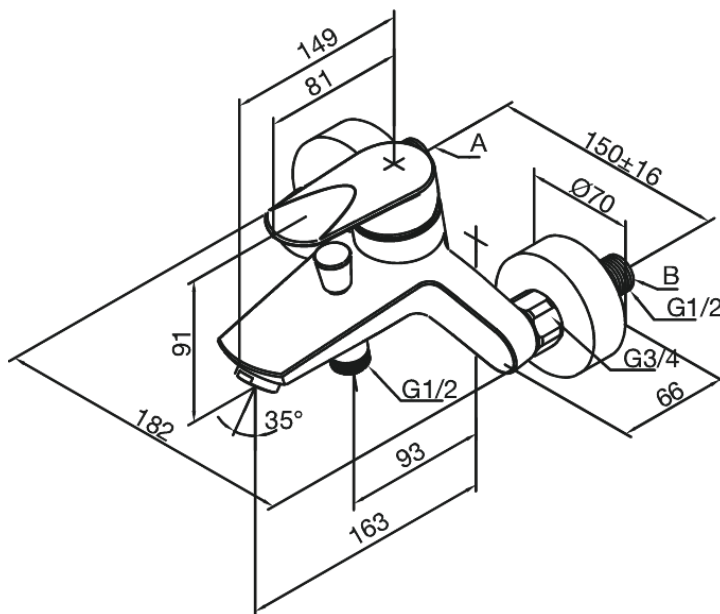

Ainutlaatuiset ominaisuudet

FM Mattsson Finland Oy

HUOM! Uusi osoite 25.3.2024 alkaen Virkatie 1, 01510 VANTAA

Puh. +358 20 7411960 info-finland@fmmattssongroup.com

Mere information på <https://damixa.fi>

damixa