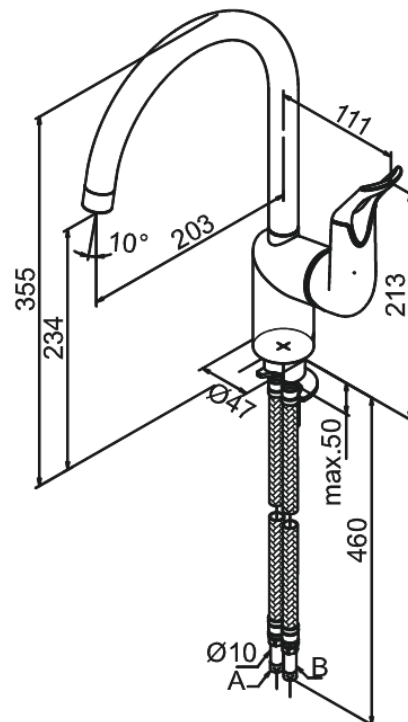

Ainutlaatuiset ominaisuudet

FM Mattsson Finland Oy
HUOM! Uusi osoite 25.3.2024 alkaen Virkatie 1, 01510 VANTAA

Puh. +358 20 7411960 info-finland@fmmattssongroup.com

Mere information på <https://damixa.fi>

damixa