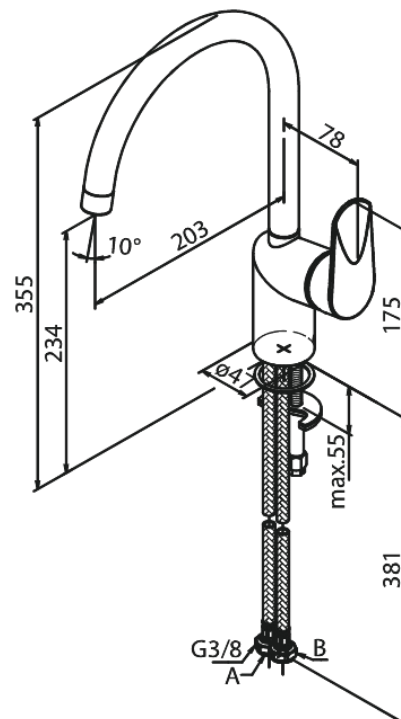

Ainutlaatuiset ominaisuudet

FM Mattsson Finland Oy
HUOM! Uusi osoite 25.3.2024 alkaen Virkatie 1, 01510 VANTAA

Puh. +358 20 7411960 info-finland@fmmattssongroup.com

Mere information på <https://damixa.fi>

damixa