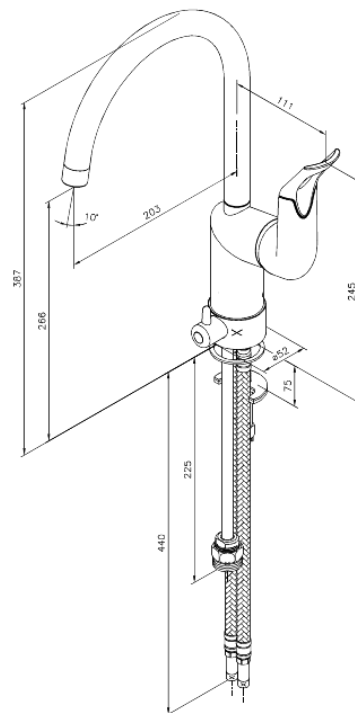

Ainutlaatuiset ominaisuudet

FM Mattsson Finland Oy
HUOM! Uusi osoite 25.3.2024 alkaen Virkatie 1, 01510 VANTAA

Puh. +358 20 7411960 info-finland@fmmattssongroup.com

Mere information på <https://damixa.fi>

damixa