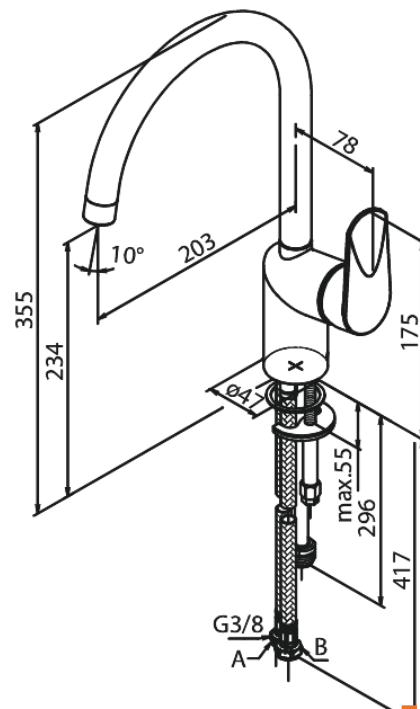

Ainutlaatuiset ominaisuudet

FM Mattsson Finland Oy
HUOM! Uusi osoite 25.3.2024 alkaen Virkatie 1, 01510 VANTAA

Puh. +358 20 7411960 info-finland@fmmattssongroup.com

Mere information på <https://damixa.fi>

damixa