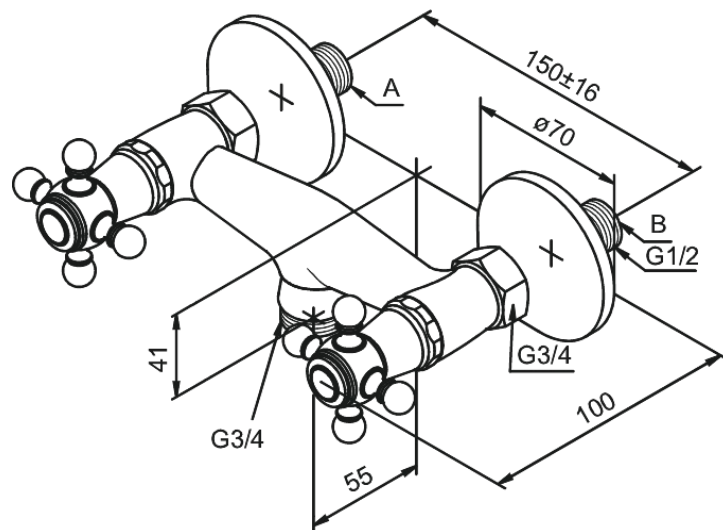

Tradition

Keittiöhana seinäasenteinen

Tuotenumero: 370460000
Pinta: Kromi
Sarja: Tradition

LVI: 6333440
EAN: 5708516136651

Ominaisuudet:

2-ote
Max. virtaama 19 l/min.
Ääniluokka 2
Paineluokka 150 kPa
Katso lisätarvikkeet tuotteisiin sivulta 66
3/4" liitäntä juoksuputkelle
Vakio 150mm liitäntäväli
3/4" Peitelevyyn
Keraaminen käyttöventtiili