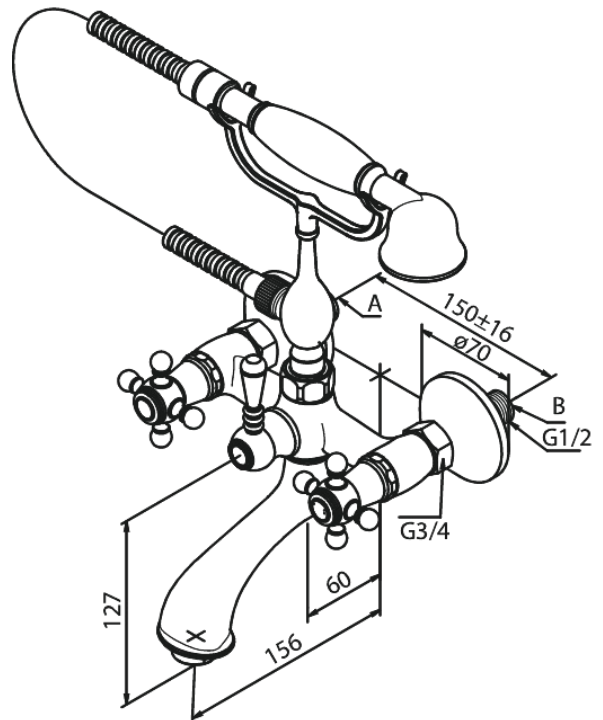

FM Mattsson Finland Oy
HUOM! Uusi osoite 25.3.2024 alkaen Virkatie 1, 01510 VANTAA

Puh. +358 20 7411960 info-finland@fmmattssongroup.com

Mere information på <https://damixa.fi>

damixa