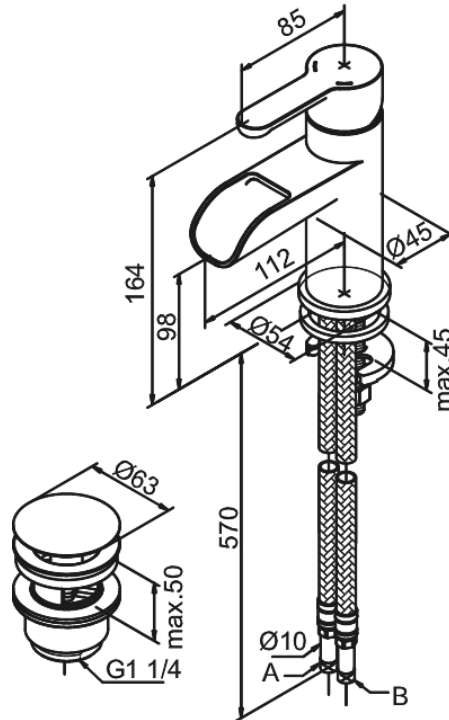

Ainutlaatuiset ominaisuudet

FM Mattsson Finland Oy
HUOM! Uusi osoite 25.3.2024 alkaen Virkatie 1, 01510 VANTAA

Puh. +358 20 7411960 info-finland@fmmattssongroup.com

Mere information på <https://damixa.fi>

damixa