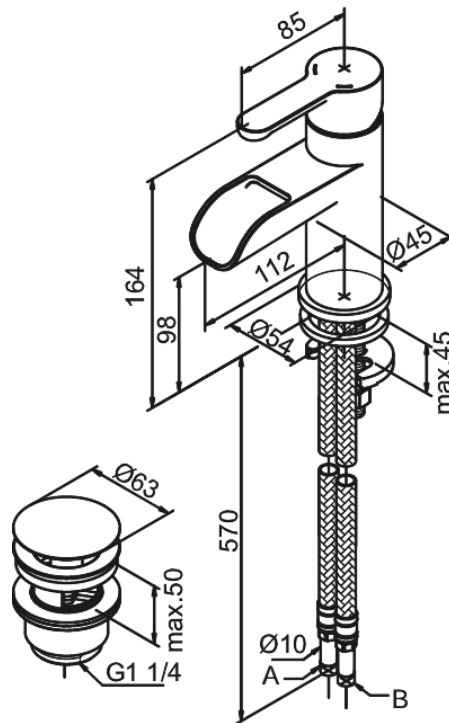

Ainutlaatuiset ominaisuudet

FM Mattsson Finland Oy
HUOM! Uusi osoite 25.3.2024 alkaen Virkatie 1, 01510 VANTAA

Puh. +358 20 7411960 info-finland@fmmattssongroup.com

Mere information på <https://damixa.fi>

damixa