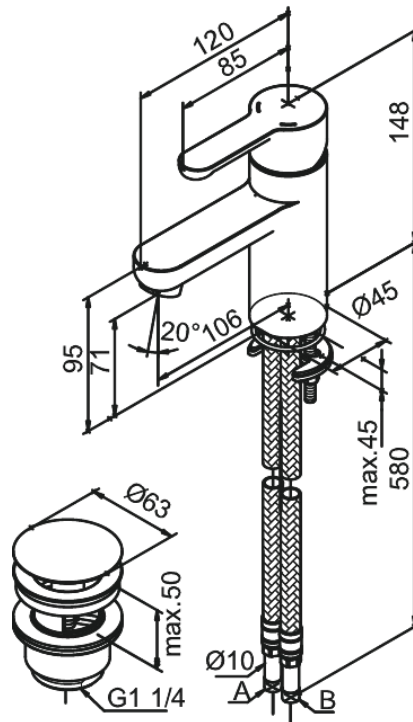

Ainutlaatuiset ominaisuudet

FM Mattsson Finland Oy
HUOM! Uusi osoite 25.3.2024 alkaen Virkatie 1, 01510 VANTAA

Puh. +358 20 7411960 info-finland@fmmattssongroup.com

Mere information på <https://damixa.fi>

damixa