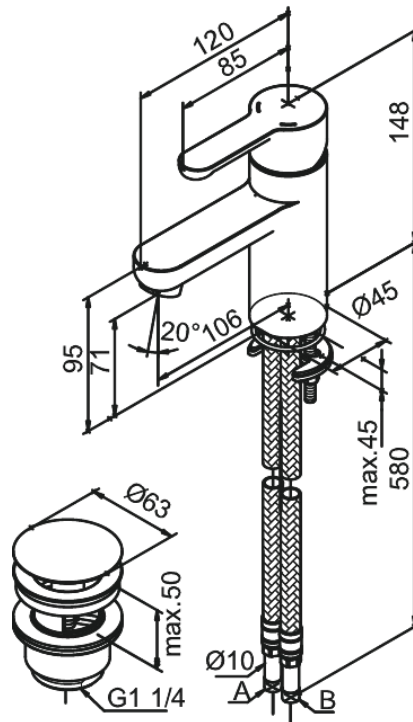

# Pesuallashana

**Tuotenumero:** 358210000  
**Pinta:** Kromi  
**Sarja:** Willow

**LVI:** 6130172  
**EAN:** 5708516733843

## Ominaisuudet:

1-ote  
Keraaminen säätökasetti  
Rub Clean poresuutin  
Kuumavesisuojauskella  
Max. virtaama 14 l/min.  
Eco-Save vedensäästöominaisuus  
Ääniluokka 1  
Paineluokka 150 kPa  
Pop-up-venttiilillä